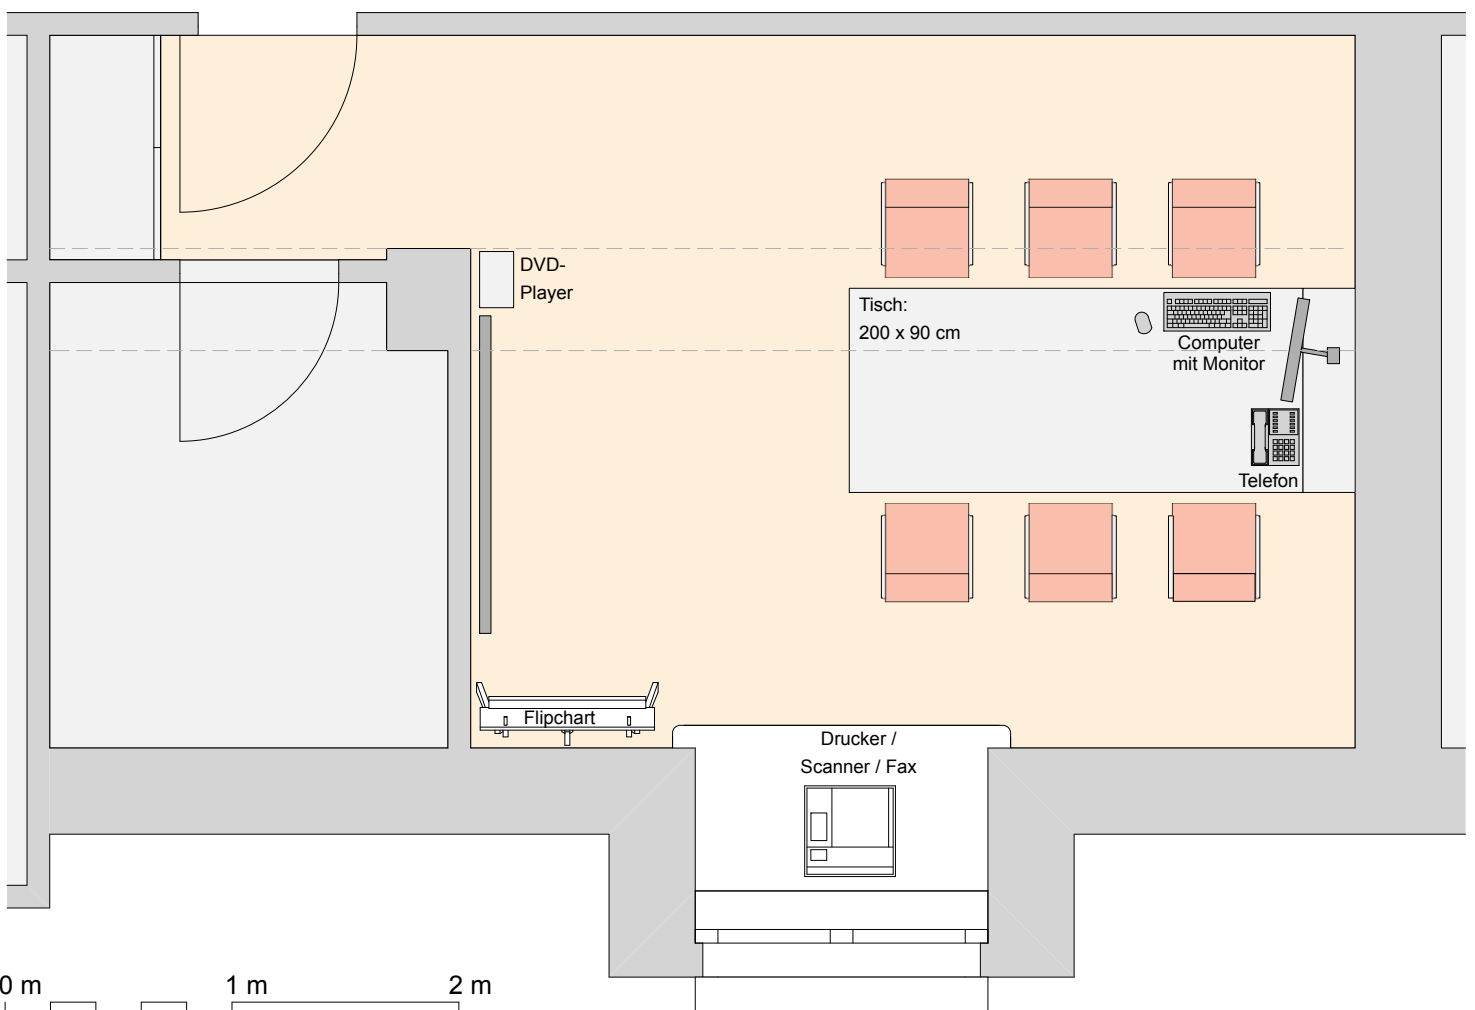

HOTEL WELLENBERG

Niederdorfstrasse 10
Zürich - Switzerland
Phone +41 (0) 43 888 44 44
www.hotel-wellenberg.ch

'Chreis Eins'

Boardroom - Sitzungs- / Besprechungsraum

Geschoss	5. Obergeschoss
Massstab	1:33
Format	A4
Pläne	Camenzind Bosshard Architekten
gez.	: cc
Datum	08.06.2010